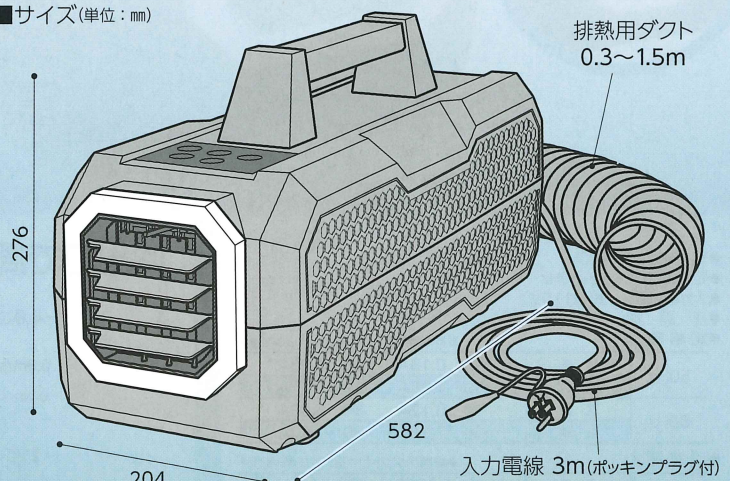

# いつでも、どこでも、快適空間。

余計な工事は一切不要！！

頑丈な取手付きなので  
手軽に持ち運んで、どこでも  
快適な涼しさが味わえます。

■サイズ(単位: mm)

■質量 11.4kg(本体のみ)

★ドレンホース 3m(付属)

※製品改良のため、仕様などを予告なく変更することがあります。

■販売元  株式会社 山善